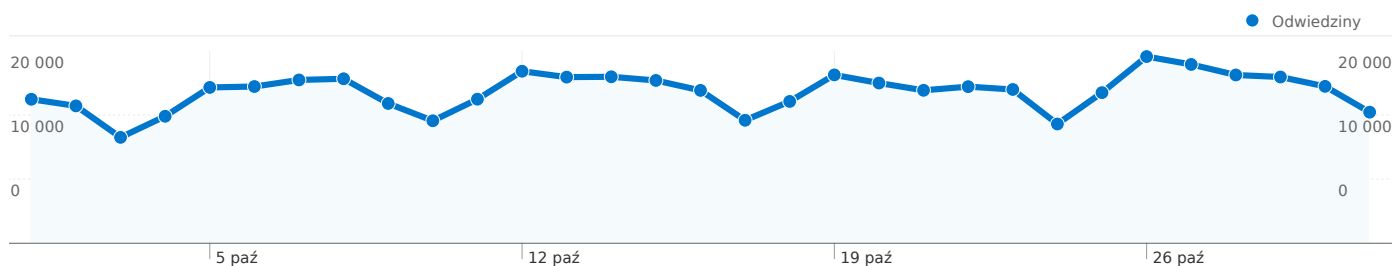

### Przegląd źródeł odwiedzin

- **Witryny odsyłające**  
381 843,00 (55,00%)
- **Odwiedziny bezpośrednie**  
172 831,00 (24,90%)
- **Wyszukiwarki**  
139 532,00 (20,10%)

### Przegląd treści

Strony	Odsłony	% odsłon strony
/	582 447	19,04%
/?p=oferty_pracy	92 933	3,04%
/?p=&page=2	56 997	1,86%
/?p=&page=3	44 366	1,45%
/?p=oferty&a=0	41 544	1,36%

### Lokalizacja w sieci

Lokalizacja w sieci	Odwiedziny	% odwiedzin
neostrada plus	217 498	31,33%
static ip	61 851	8,91%
netia sa	54 853	7,90%
dynamic broadband services	38 522	5,55%
lupro krzysztof luczyn	28 809	4,15%

### Przegląd użytkowników

Odwiedziny  
221 932

Liczba osób, które odwiedziły tę witrynę: 221 932

694 206 Odwiedziny

221 932 Bezwzględna liczba niepowtarzalnych użytkowników

3 059 752 Odstony

4,41 Średnia liczba odston