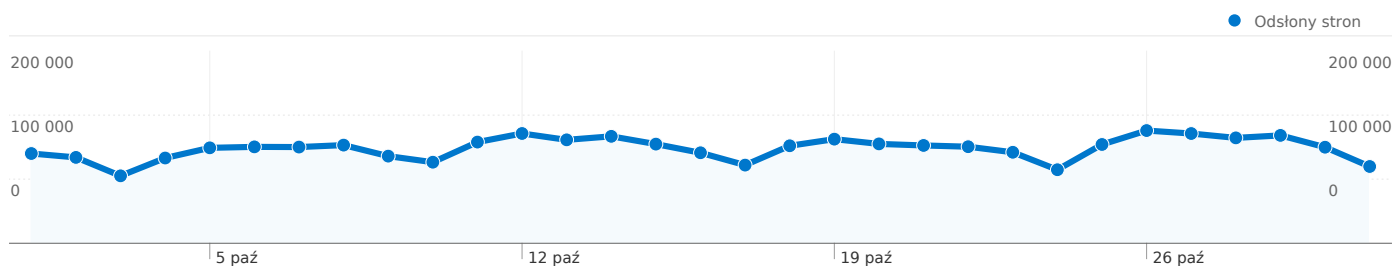

Łączna liczba odsłon stron w tej witrynie: 3 059 752

3 059 752 Odsłony

2 409 928 Liczba niepowtarzalnych wyświetleń

53,36% Współczynnik odrzuceń

Najlepsza treść

Strony	Odsłony	% odsłon strony
/	582 447	19,04%
/?p=oferty_pracy	92 933	3,04%
/?p=&page=2	56 997	1,86%
/?p=&page=3	44 366	1,45%
/?p=oferty&a=0	41 544	1,36%