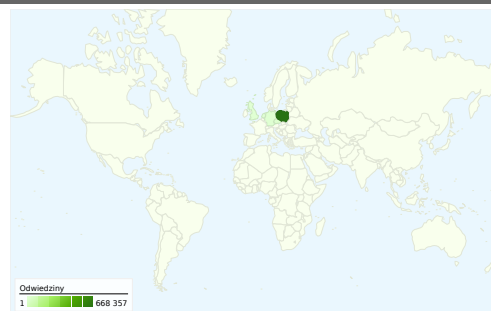

### Wykorzystanie witryny

694 206 Odwiedziny

53,36% Wskaźnik odrzuceń

3 059 752 Odsłony stron

00:03:34 Śr. czas spędzony w witrynie

4,41 Strony/odwiedziny

24,16% % nowych odwiedzin

### Przegląd użytkowników

Odwiedziny  
221 932

### Nakładka mapy world

## Liczba odwiedzin z 78 kraje/terytoria: 694 206