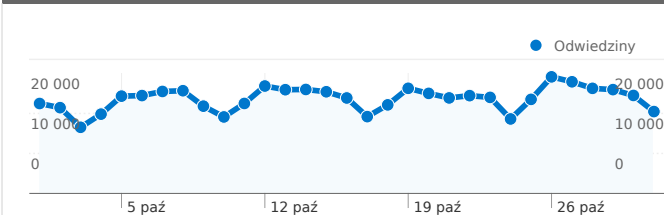

### Wykorzystanie witryny

694 206 Odwiedziny

53,36% Wskaźnik odrzuceń

3 059 752 Odsłony stron

00:03:34 Śr. czas spędzony w witrynie

4,41 Strony/odwiedziny

24,16% % nowych odwiedzin

### Przegląd użytkowników

Odwiedziny  
221 932

### Wykorzystanie witryny

Kraj/terytorium	Odwiedziny	Strony/odwiedziny	Śr. czas spędzony w witrynie	% nowych odwiedzin	Wskaźnik odrzuceń
<b>Odwiedziny</b> <b>694 206</b> % witryny łącznie: 100,00%	<b>Strony/odwiedziny</b> <b>4,41</b> Średnia witryny: 4,41 (0,00%)	<b>Śr. czas spędzony w witrynie</b> <b>00:03:34</b> Średnia witryny: 00:03:34 (0,00%)	<b>% nowych odwiedzin</b> <b>24,19%</b> Średnia witryny: 24,16% (0,14%)	<b>Wskaźnik odrzuceń</b> <b>53,36%</b> Średnia witryny: 53,36% (0,00%)	
Poland	668 357	4,43	00:03:35	23,79%	53,25%
Czech Republic	10 078	4,57	00:03:38	25,23%	52,06%
Germany	4 703	2,67	00:02:07	36,21%	57,92%
United Kingdom	3 417	3,75	00:02:42	38,84%	59,00%
Netherlands	1 231	4,81	00:03:29	27,05%	51,34%
Ireland	1 094	4,44	00:02:57	41,68%	60,97%
United States	1 089	3,81	00:02:50	36,18%	62,35%
Italy	676	5,51	00:03:25	45,56%	46,75%
Sweden	637	2,02	00:02:09	21,82%	60,91%
(not set)	520	3,43	00:11:35	60,58%	61,73%

1 — 10 z 78

Łączna liczba odsłon stron w tej witrynie: 3 059 752

3 059 752 Odsłony

2 409 928 Liczba niepowtarzalnych wyświetleń

53,36% Współczynnik odrzuceń