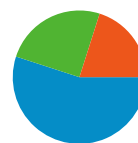

■ Witryny odsyłające
381 843,00 (55,00%)
■ Odwiedziny
bezpośrednie
172 831,00 (24,90%)
■ Wyszukiwarki
139 532,00 (20,10%)

Najskuteczniejsze źródła odwiedzin

Źródła	Odwiedziny	% odwiedzin	Słowa kluczowe	Odwiedziny	% odwiedzin
ox.pl (referral)	270 613	38,98%	ox.pl	30 402	21,79%
(direct) ((none))	172 831	24,90%	ox	28 686	20,56%
google (organic)	132 908	19,15%	www.ox.pl	4 603	3,30%
wiadomosci.ox.pl (referral)	36 213	5,22%	ox pl	2 578	1,85%
ogloszenia.ox.pl (referral)	30 857	4,44%	cieszyn	1 347	0,97%