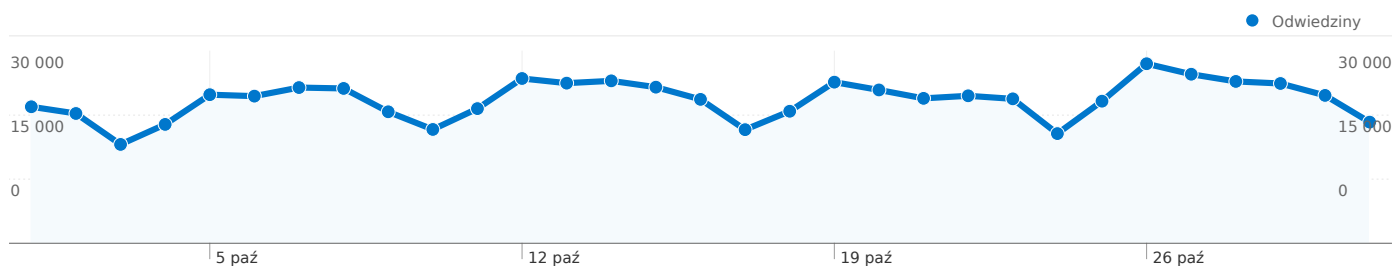

### Wykorzystanie witryny

Kraj/terytorium	Odwiedziny	Strony/odwiedziny	Śr. czas spędzony w witrynie	% nowych odwiedzin	Wskaźnik odrzuceń
<b>Odwiedziny</b> <b>694 206</b> % witryny łącznie: 100,00%	<b>Strony/odwiedziny</b> <b>4,41</b> Średnia witryny: 4,41 (0,00%)	<b>Śr. czas spędzony w witrynie</b> <b>00:03:34</b> Średnia witryny: 00:03:34 (0,00%)	<b>% nowych odwiedzin</b> <b>24,19%</b> Średnia witryny: 24,16% (0,14%)	<b>Wskaźnik odrzuceń</b> <b>53,36%</b> Średnia witryny: 53,36% (0,00%)	
Poland	668 357	4,43	00:03:35	23,79%	53,25%
Czech Republic	10 078	4,57	00:03:38	25,23%	52,06%
Germany	4 703	2,67	00:02:07	36,21%	57,92%
United Kingdom	3 417	3,75	00:02:42	38,84%	59,00%
Netherlands	1 231	4,81	00:03:29	27,05%	51,34%
Ireland	1 094	4,44	00:02:57	41,68%	60,97%
United States	1 089	3,81	00:02:50	36,18%	62,35%
Italy	676	5,51	00:03:25	45,56%	46,75%
Sweden	637	2,02	00:02:09	21,82%	60,91%
(not set)	520	3,43	00:11:35	60,58%	61,73%

1 — 10 z 78

Łączna liczba odsłon stron w tej witrynie: 3 059 752

3 059 752 Odsłony

2 409 928 Liczba niepowtarzalnych wyświetleń

53,36% Współczynnik odrzuceń

## Liczba odwiedzin z 4 187 połączenia w sieci: 694 206