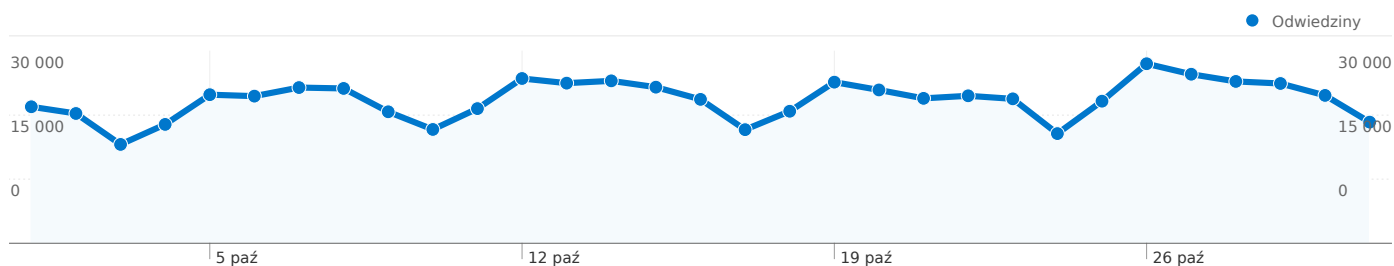

Łączna liczba odwiedzin ze wszystkich źródeł: 694 206

24,90% Odwiedziny bezpośrednie

55,00% Witryny odsyłające

20,10% Wyszukiwarki

■ Witryny odsyłające
381 843,00 (55,00%)
■ Odwiedziny
bezpośrednie
172 831,00 (24,90%)
■ Wyszukiwarki
139 532,00 (20,10%)

Najskuteczniejsze źródła odwiedzin

Źródła	Odwiedziny	% odwiedzin	Słowa kluczowe	Odwiedziny	% odwiedzin
ox.pl (referral)	270 613	38,98%	ox.pl	30 402	21,79%
(direct) ((none))	172 831	24,90%	ox	28 686	20,56%
google (organic)	132 908	19,15%	www.ox.pl	4 603	3,30%
wiadomosci.ox.pl (referral)	36 213	5,22%	ox pl	2 578	1,85%
ogloszenia.ox.pl (referral)	30 857	4,44%	cieszyn	1 347	0,97%