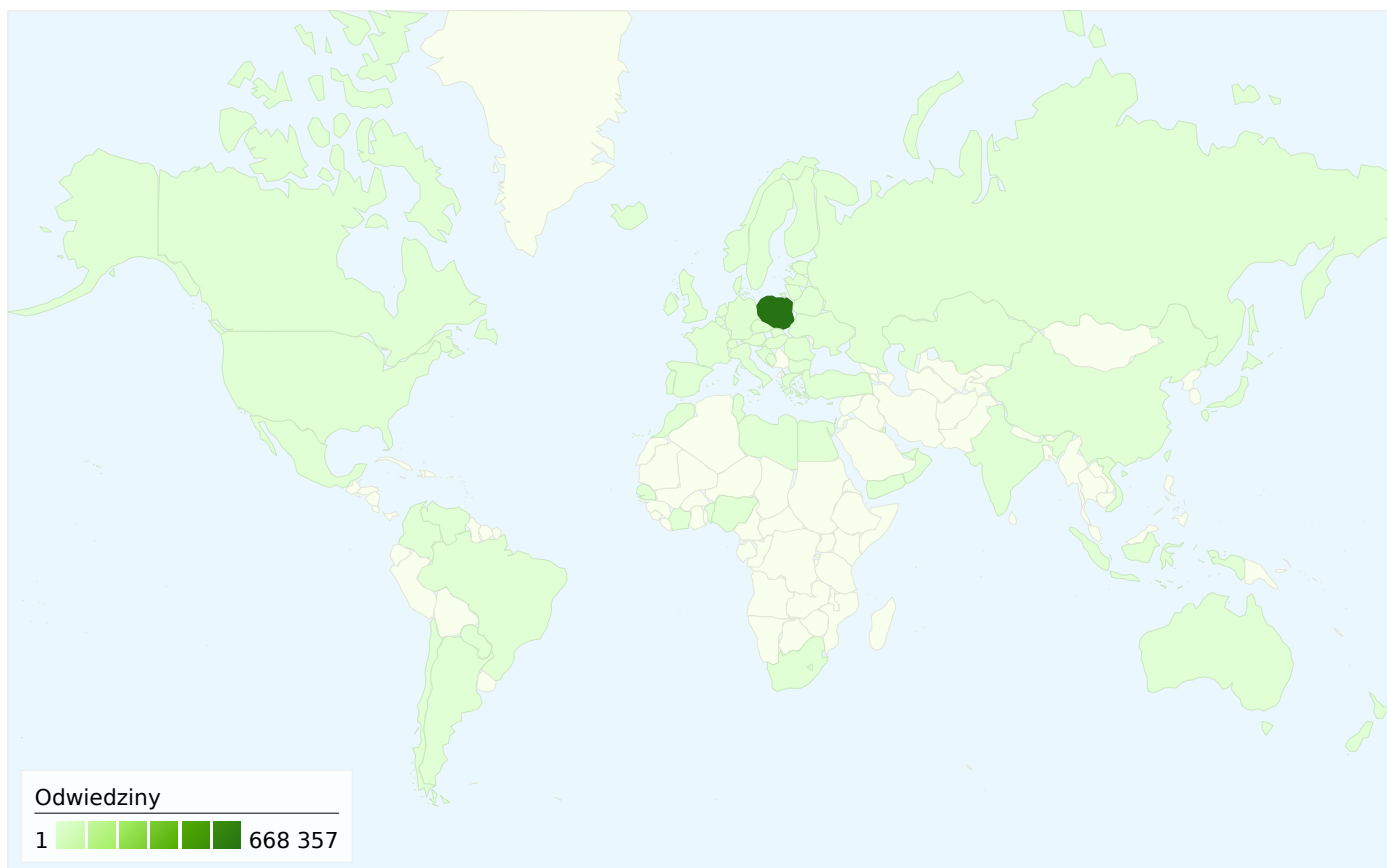

Łączna liczba odwiedzin ze wszystkich źródeł: 694 206

24,90% Odwiedziny bezpośrednie

55,00% Witryny odsyłające

20,10% Wyszukiwarki

■ Witryny odsyłające  
381 843,00 (55,00%)  
■ Odwiedziny  
bezpośrednie  
172 831,00 (24,90%)  
■ Wyszukiwarki  
139 532,00 (20,10%)

## Liczba odwiedzin z 78 kraje/terytoria: 694 206

## Liczba odwiedzin z 4 187 połączenia w sieci: 694 206