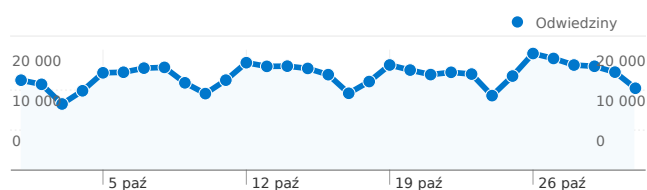

Przegląd użytkowników