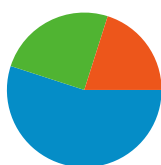

Przegląd źródeł odwiedzin