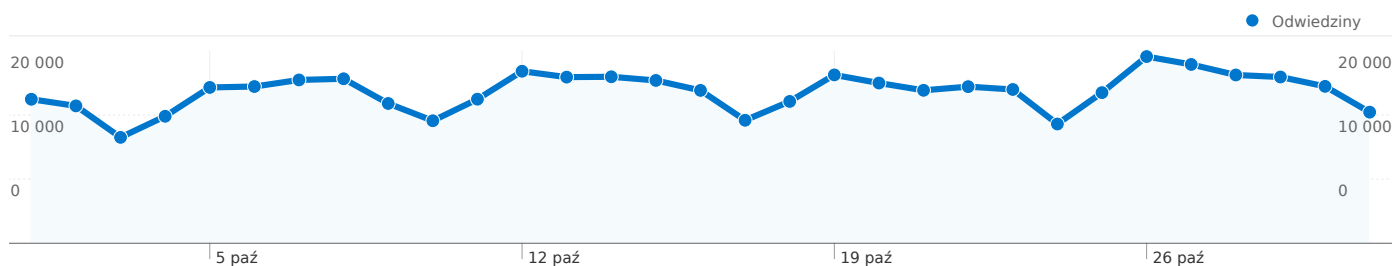

Liczba osób, które odwiedziły tę witrynę: 221 932

694 206 Odwiedziny

221 932 Bezwzględna liczba niepowtarzalnych użytkowników

3 059 752 Odśtony

4,41 Średnia liczba odśton

00:03:34 Czas spędzony w witrynie

53,36% Współczynnik odrzuceń

24,16% Nowe odwiedziny

Profil techniczny

Przeglądarka	Odwiedziny	% odwiedzin	Szybkość połączenia	Odwiedziny	% odwiedzin
Firefox	344 396	49,61%	DSL	410 552	59,14%
Internet Explorer	265 451	38,24%	Unknown	249 853	35,99%
Opera	64 156	9,24%	Dialup	18 070	2,60%
Chrome	14 866	2,14%	Cable	9 213	1,33%
Safari	3 390	0,49%	T1	6 374	0,92%