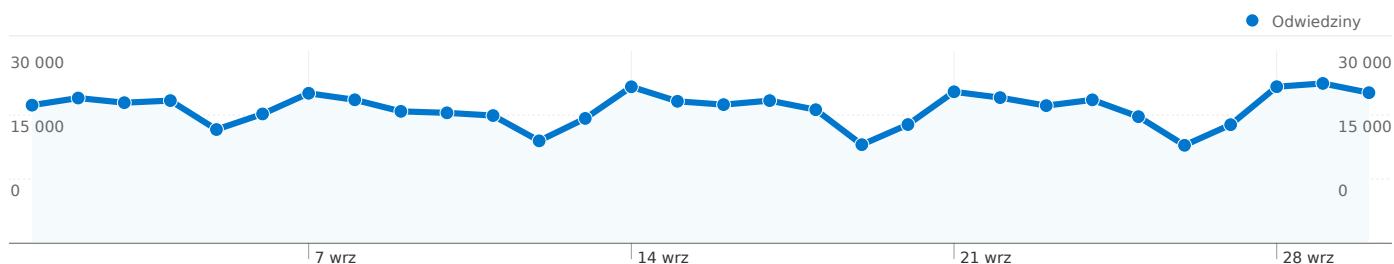

Wykorzystanie witryny

630 786 Odwiedziny

53,61% Wskaźnik odrzuceń

2 652 410 Odsłony stron

00:03:23 Śr. czas spędzony w witrynie

4,20 Strony/odwiedziny

23,67% % nowych odwiedzin

Przegląd użytkowników

Strony	Odsłony	% odsłon strony
/	517 931	19,53%
/?p=oferty_pracy	87 414	3,30%
/?p=&page=2	48 422	1,83%
/?p=&page=3	37 770	1,42%
/?p=oferty&a=0	35 086	1,32%

Lokalizacja w sieci

Lokalizacja w sieci	Odwiedziny	% odwiedzin
neostrada plus	199 193	31,58%
static ip	56 543	8,96%
netia sa	48 760	7,73%
dynamic broadband services	33 971	5,39%
lupro krzysztof luczyn	26 668	4,23%

Przegląd użytkowników

Odwiedziny
202 275

Liczba osób, które odwiedziły tę witrynę: 202 275

630 786 Odwiedziny

202 275 Bezwzględna liczba niepowtarzalnych użytkowników

2 652 410 Odstony

4,20 Średnia liczba odston

00:03:23 Czas spędzony w witrynie

53,61% Współczynnik odrzuceń

23,67% Nowe odwiedziny

Profil techniczny

Przeglądarka	Odwiedziny	% odwiedzin	Szybkość połączenia	Odwiedziny	% odwiedzin
Firefox	310 204	49,18%	DSL	376 232	59,64%
Internet Explorer	244 935	38,83%	Unknown	223 127	35,37%
Opera	57 108	9,05%	Dialup	18 126	2,87%
Chrome	13 675	2,17%	Cable	7 956	1,26%
Safari	3 149	0,50%	T1	5 222	0,83%