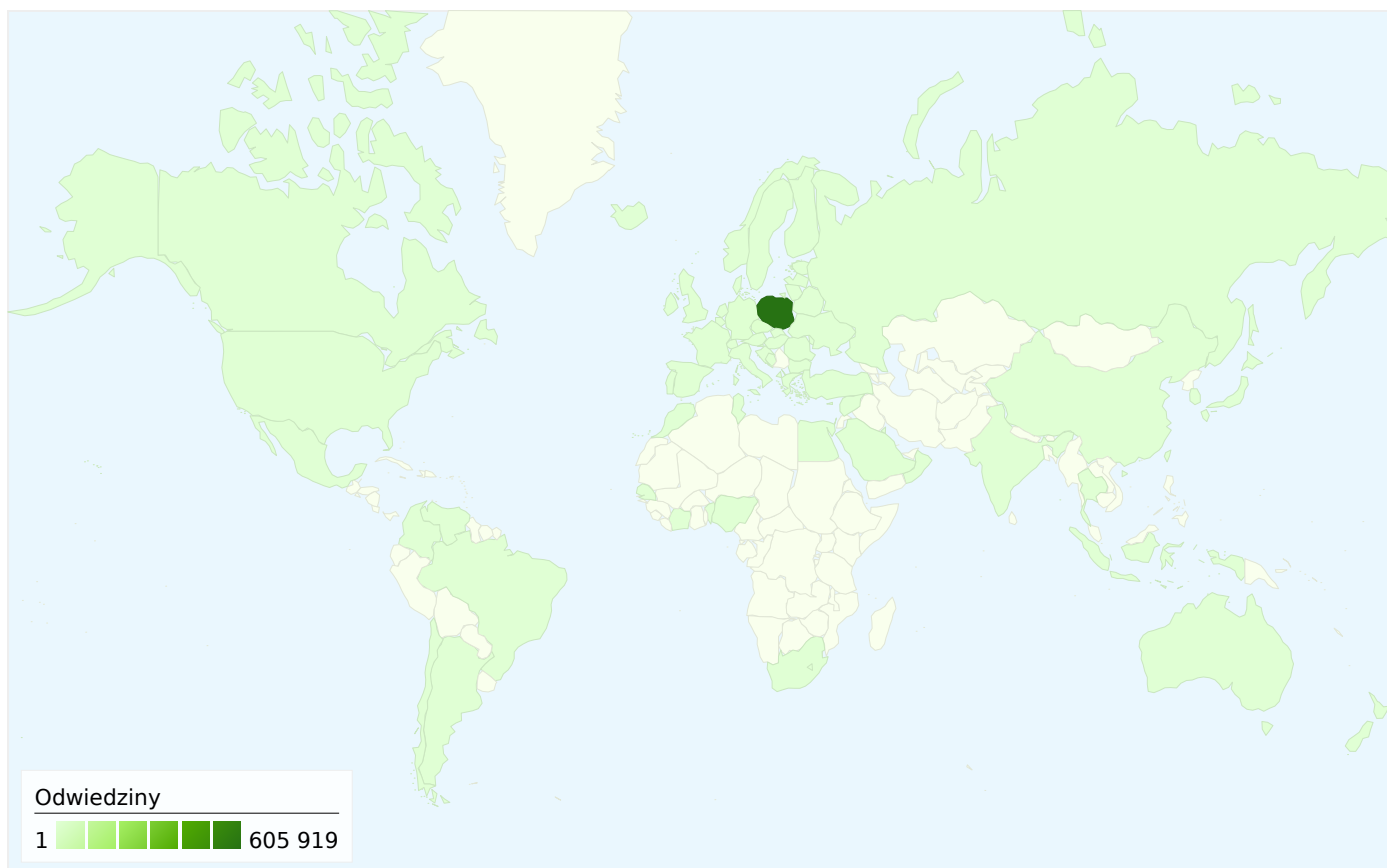

Odwiedziny
202 275

Nakładka mapy world

Przegląd źródeł odwiedzin

- **Witryny odsyłające**
346 665,00 (54,96%)
- **Odwiedziny bezpośrednie**
158 993,00 (25,21%)
- **Wyszukiwarki**
125 128,00 (19,84%)

Przegląd treści

Przegląd użytkowników

Odwiedziny
202 275

Liczba osób, które odwiedziły tę witrynę: 202 275

630 786 Odwiedziny

202 275 Bezwzględna liczba niepowtarzalnych użytkowników

2 652 410 Odstony

4,20 Średnia liczba odston

Łączna liczba odwiedzin ze wszystkich źródeł: 630 786

25,21% Odwiedziny bezpośrednie

54,96% Witryny odsyłające

19,84% Wyszukiwarki

■ Witryny odsyłające
346 665,00 (54,96%)

■ Odwiedziny
bezpśrednie
158 993,00 (25,21%)

Liczba odwiedzin z 75 kraje/terytoria: 630 786

Wykorzystanie witryny

Kraj/terytorium	Odwiedziny	Strony/odwiedziny	Śr. czas spędzony w witrynie	% nowych odwiedzin	Wskaźnik odrzuceń
Odwiedziny 630 786 % witryny łącznie: 100,00%	Strony/odwiedziny 4,20 Średnia witryny: 4,20 (0,00%)	Śr. czas spędzony w witrynie 00:03:23 Średnia witryny: 00:03:23 (0,00%)	% nowych odwiedzin 23,71% Średnia witryny: 23,67% (0,18%)	Wskaźnik odrzuceń 53,61% Średnia witryny: 53,61% (0,00%)	
Poland	605 919	4,22	00:03:23	23,37%	53,54%
Czech Republic	10 067	4,66	00:03:33	22,68%	50,87%
Germany	4 548	2,68	00:02:14	30,65%	56,55%
United Kingdom	2 745	3,42	00:02:41	37,49%	58,94%
Netherlands	1 408	4,47	00:03:24	24,57%	49,93%
Ireland	1 102	3,12	00:03:27	34,75%	59,71%
United States	1 002	4,08	00:02:41	40,02%	59,78%
Italy	630	5,38	00:03:08	48,25%	46,51%
Sweden	601	2,05	00:01:40	29,95%	62,40%
(not set)	408	3,57	00:10:27	59,80%	58,58%