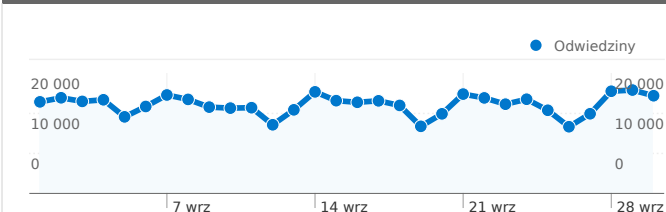

Wykorzystanie witryny

630 786 Odwiedziny

53,61% Wskaźnik odrzuceń

2 652 410 Odsłony stron

00:03:23 Śr. czas spędzony w witrynie

4,20 Strony/odwiedziny

23,67% % nowych odwiedzin

Przegląd użytkowników

Przegląd użytkowników

Odwiedziny
202 275

Liczba osób, które odwiedziły tę witrynę: 202 275

630 786 Odwiedziny

202 275 Bezwzględna liczba niepowtarzalnych użytkowników

2 652 410 Odstony

4,20 Średnia liczba odston

Liczba odwiedzin z 75 kraje/terytoria: 630 786

Wykorzystanie witryny

Kraj/terytorium	Odwiedziny	Strony/odwiedziny	Śr. czas spędzony w witrynie	% nowych odwiedzin	Wskaźnik odrzuceń
Odwiedziny 630 786 % witryny łącznie: 100,00%	Strony/odwiedziny 4,20 Średnia witryny: 4,20 (0,00%)	Śr. czas spędzony w witrynie 00:03:23 Średnia witryny: 00:03:23 (0,00%)	% nowych odwiedzin 23,71% Średnia witryny: 23,67% (0,18%)	Wskaźnik odrzuceń 53,61% Średnia witryny: 53,61% (0,00%)	
Poland	605 919	4,22	00:03:23	23,37%	53,54%
Czech Republic	10 067	4,66	00:03:33	22,68%	50,87%
Germany	4 548	2,68	00:02:14	30,65%	56,55%
United Kingdom	2 745	3,42	00:02:41	37,49%	58,94%
Netherlands	1 408	4,47	00:03:24	24,57%	49,93%
Ireland	1 102	3,12	00:03:27	34,75%	59,71%
United States	1 002	4,08	00:02:41	40,02%	59,78%
Italy	630	5,38	00:03:08	48,25%	46,51%
Sweden	601	2,05	00:01:40	29,95%	62,40%
(not set)	408	3,57	00:10:27	59,80%	58,58%

1 — 10 z 75

Łączna liczba odsłon stron w tej witrynie: 2 652 410

2 652 410 Odsłony

2 091 465 Liczba niepowtarzalnych wyświetleń

53,61% Współczynnik odrzuceń

Najlepsza treść

Strony	Odsłony	% odsłon strony
/	517 931	19,53%
/?p=oferty_pracy	87 414	3,30%
/?p=&page=2	48 422	1,83%
/?p=&page=3	37 770	1,42%
/?p=oferty&a=0	35 086	1,32%