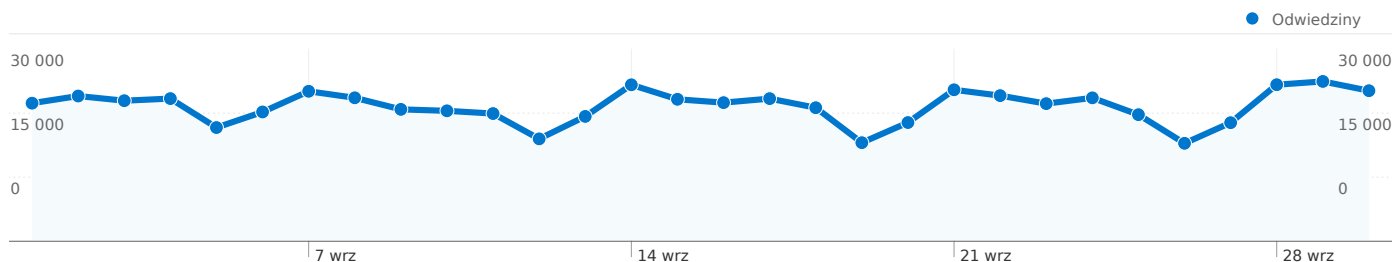

Liczba odwiedzin z 75 kraje/terytoria: 630 786

Wykorzystanie witryny

Kraj/terytorium	Odwiedziny	Strony/odwiedziny	Śr. czas spędzony w witrynie	% nowych odwiedzin	Wskaźnik odrzuceń
Odwiedziny 630 786 % witryny łącznie: 100,00%	Strony/odwiedziny 4,20 Średnia witryny: 4,20 (0,00%)	Śr. czas spędzony w witrynie 00:03:23 Średnia witryny: 00:03:23 (0,00%)	% nowych odwiedzin 23,71% Średnia witryny: 23,67% (0,18%)	Wskaźnik odrzuceń 53,61% Średnia witryny: 53,61% (0,00%)	
Poland	605 919	4,22	00:03:23	23,37%	53,54%
Czech Republic	10 067	4,66	00:03:33	22,68%	50,87%
Germany	4 548	2,68	00:02:14	30,65%	56,55%
United Kingdom	2 745	3,42	00:02:41	37,49%	58,94%
Netherlands	1 408	4,47	00:03:24	24,57%	49,93%
Ireland	1 102	3,12	00:03:27	34,75%	59,71%
United States	1 002	4,08	00:02:41	40,02%	59,78%
Italy	630	5,38	00:03:08	48,25%	46,51%
Sweden	601	2,05	00:01:40	29,95%	62,40%
(not set)	408	3,57	00:10:27	59,80%	58,58%

1 — 10 z 75

Łączna liczba odsłon stron w tej witrynie: 2 652 410

2 652 410 Odsłony

2 091 465 Liczba niepowtarzalnych wyświetleń

53,61% Współczynnik odrzuceń

Najlepsza treść

Strony	Odsłony	% odsłon strony
/	517 931	19,53%
/?p=oferty_pracy	87 414	3,30%
/?p=&page=2	48 422	1,83%
/?p=&page=3	37 770	1,42%
/?p=oferty&a=0	35 086	1,32%