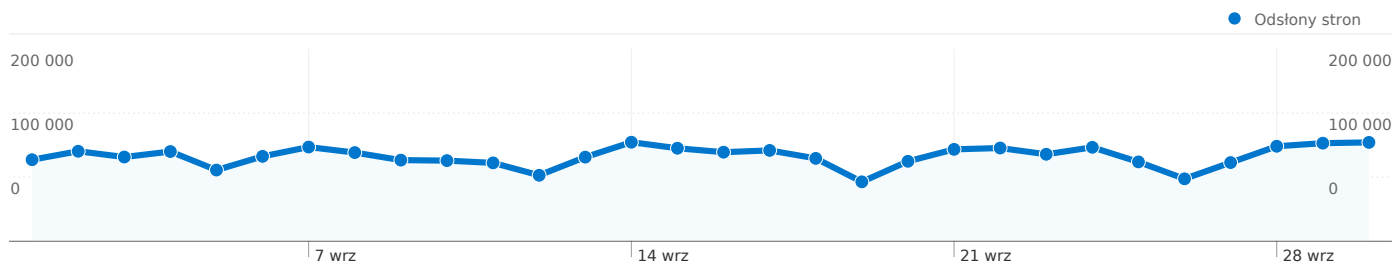

Łączna liczba odsłon stron w tej witrynie: 2 652 410

2 652 410 Odsłony

2 091 465 Liczba niepowtarzalnych wyświetleń

53,61% Współczynnik odrzuceń

Najlepsza treść

Strony	Odsłony	% odsłon strony
/	517 931	19,53%
/?p=oferty_pracy	87 414	3,30%
/?p=&page=2	48 422	1,83%
/?p=&page=3	37 770	1,42%
/?p=oferty&a=0	35 086	1,32%