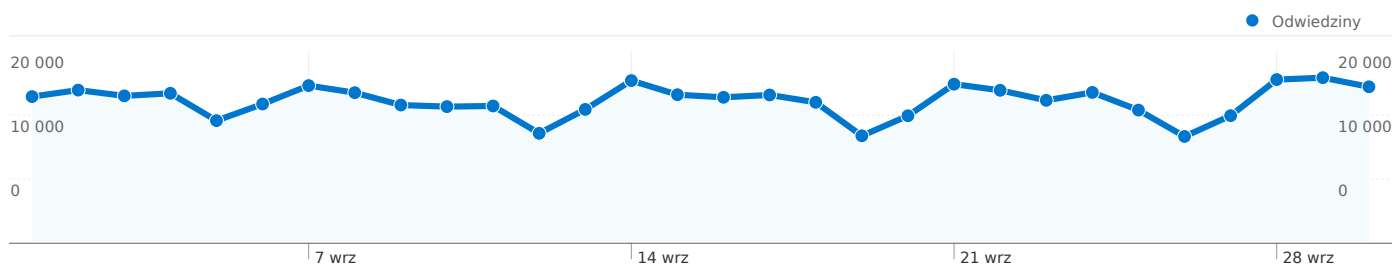

Liczba osób, które odwiedziły tę witrynę: 202 275

630 786 Odwiedziny

202 275 Bezwzględna liczba niepowtarzalnych użytkowników

2 652 410 Odstony

4,20 Średnia liczba odston

00:03:23 Czas spędzony w witrynie

53,61% Współczynnik odrzuceń

23,67% Nowe odwiedziny

Profil techniczny

Przeglądarka	Odwiedziny	% odwiedzin	Szybkość połączenia	Odwiedziny	% odwiedzin
Firefox	310 204	49,18%	DSL	376 232	59,64%
Internet Explorer	244 935	38,83%	Unknown	223 127	35,37%
Opera	57 108	9,05%	Dialup	18 126	2,87%
Chrome	13 675	2,17%	Cable	7 956	1,26%
Safari	3 149	0,50%	T1	5 222	0,83%