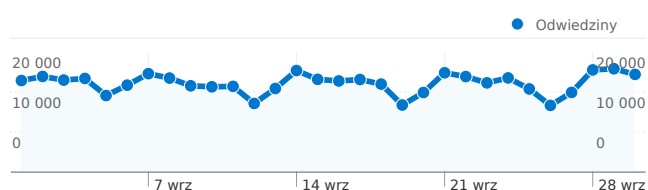

Wykorzystanie witryny

630 786 Odwiedziny

53,61% Wskaźnik odrzuceń

2 652 410 Odsłony stron

00:03:23 Śr. czas spędzony w witrynie

4,20 Strony/odwiedziny

23,67% % nowych odwiedzin

Przegląd użytkowników

Odwiedziny
202 275

Nakładka mapy world

Przegląd źródeł odwiedzin

- **Witryny odsyłające**
346 665,00 (54,96%)
- **Odwiedziny bezpośrednie**
158 993,00 (25,21%)
- **Wyszukiwarki**
125 128,00 (19,84%)

Przegląd treści

Strony	Odsłony	% odsłon strony
/	517 931	19,53%
/?p=oferty_pracy	87 414	3,30%
/?p=&page=2	48 422	1,83%
/?p=&page=3	37 770	1,42%
/?p=oferty&a=0	35 086	1,32%

Lokalizacja w sieci

Lokalizacja w sieci	Odwiedziny	% odwiedzin
neostrada plus	199 193	31,58%
static ip	56 543	8,96%
netia sa	48 760	7,73%
dynamic broadband services	33 971	5,39%
lupro krzysztof luczyn	26 668	4,23%

Przegląd użytkowników

Odwiedziny
202 275

Liczba osób, które odwiedziły tę witrynę: 202 275

630 786 Odwiedziny

202 275 Bezwzględna liczba niepowtarzalnych użytkowników

2 652 410 Odstony

4,20 Średnia liczba odston