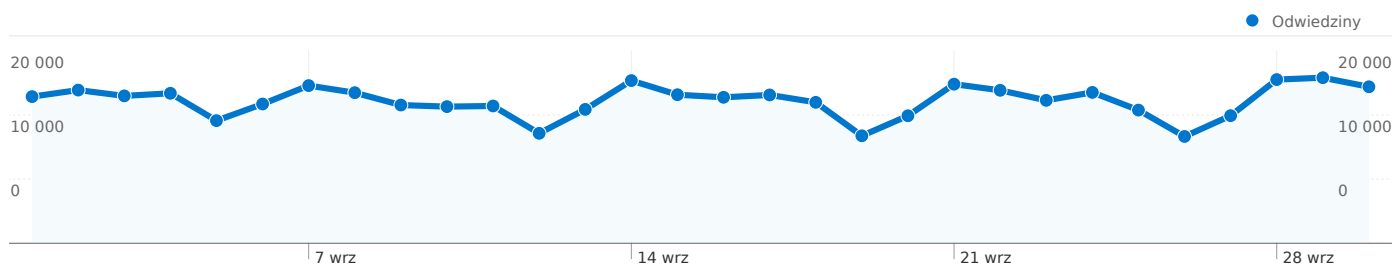

Wykorzystanie witryny

630 786 Odwiedziny

53,61% Wskaźnik odrzuceń

2 652 410 Odsłony stron

00:03:23 Śr. czas spędzony w witrynie

4,20 Strony/odwiedziny

23,67% % nowych odwiedzin

Przegląd użytkowników

Strony	Odsłony	% odsłon strony
/	517 931	19,53%
/?p=oferty_pracy	87 414	3,30%
/?p=&page=2	48 422	1,83%
/?p=&page=3	37 770	1,42%
/?p=oferty&a=0	35 086	1,32%

Lokalizacja w sieci

Lokalizacja w sieci	Odwiedziny	% odwiedzin
neostrada plus	199 193	31,58%
static ip	56 543	8,96%
netia sa	48 760	7,73%
dynamic broadband services	33 971	5,39%
lupro krzysztof luczyn	26 668	4,23%

Przegląd użytkowników

Odwiedziny
202 275

Liczba osób, które odwiedziły tę witrynę: 202 275

630 786 Odwiedziny

202 275 Bezwzględna liczba niepowtarzalnych użytkowników

2 652 410 Odstony

4,20 Średnia liczba odston

1 — 10 z 75

Łączna liczba odsłon stron w tej witrynie: 2 652 410

2 652 410 Odsłony

2 091 465 Liczba niepowtarzalnych wyświetleń

53,61% Współczynnik odrzuceń

Najlepsza treść

Strony	Odsłony	% odsłon strony
/	517 931	19,53%
/?p=oferty_pracy	87 414	3,30%
/?p=&page=2	48 422	1,83%
/?p=&page=3	37 770	1,42%
/?p=oferty&a=0	35 086	1,32%