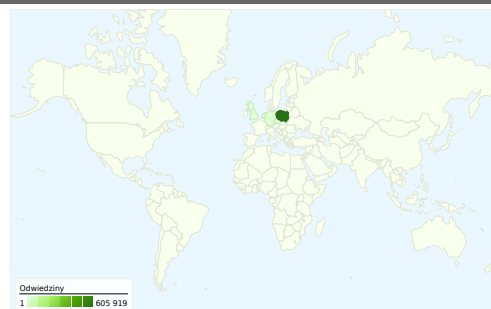

Wykorzystanie witryny

630 786 Odwiedziny

53,61% Wskaźnik odrzuceń

2 652 410 Odsłony stron

00:03:23 Śr. czas spędzony w witrynie

4,20 Strony/odwiedziny

23,67% % nowych odwiedzin

Przegląd użytkowników

Odwiedziny
202 275

Nakładka mapy world

Przegląd źródeł odwiedzin

- **Witryny odsyłające**
346 665,00 (54,96%)
- **Odwiedziny bezpośrednie**
158 993,00 (25,21%)
- **Wyszukiwarki**
125 128,00 (19,84%)

Przegląd treści

Strony	Odsłony	% odsłon strony
/	517 931	19,53%
/?p=oferty_pracy	87 414	3,30%
/?p=&page=2	48 422	1,83%
/?p=&page=3	37 770	1,42%
/?p=oferty&a=0	35 086	1,32%

Lokalizacja w sieci

Lokalizacja w sieci	Odwiedziny	% odwiedzin
neostrada plus	199 193	31,58%
static ip	56 543	8,96%
netia sa	48 760	7,73%
dynamic broadband services	33 971	5,39%
lupro krzysztof luczyn	26 668	4,23%

Liczba odwiedzin z 75 kraje/terytoria: 630 786

Wykorzystanie witryny

Kraj/terytorium	Odwiedziny	Strony/odwiedziny	Śr. czas spędzony w witrynie	% nowych odwiedzin	Wskaźnik odrzuceń
Odwiedziny 630 786 % witryny łącznie: 100,00%	Strony/odwiedziny 4,20 Średnia witryny: 4,20 (0,00%)	Śr. czas spędzony w witrynie 00:03:23 Średnia witryny: 00:03:23 (0,00%)	% nowych odwiedzin 23,71% Średnia witryny: 23,67% (0,18%)	Wskaźnik odrzuceń 53,61% Średnia witryny: 53,61% (0,00%)	
Poland	605 919	4,22	00:03:23	23,37%	53,54%
Czech Republic	10 067	4,66	00:03:33	22,68%	50,87%
Germany	4 548	2,68	00:02:14	30,65%	56,55%
United Kingdom	2 745	3,42	00:02:41	37,49%	58,94%
Netherlands	1 408	4,47	00:03:24	24,57%	49,93%
Ireland	1 102	3,12	00:03:27	34,75%	59,71%
United States	1 002	4,08	00:02:41	40,02%	59,78%
Italy	630	5,38	00:03:08	48,25%	46,51%
Sweden	601	2,05	00:01:40	29,95%	62,40%
(not set)	408	3,57	00:10:27	59,80%	58,58%